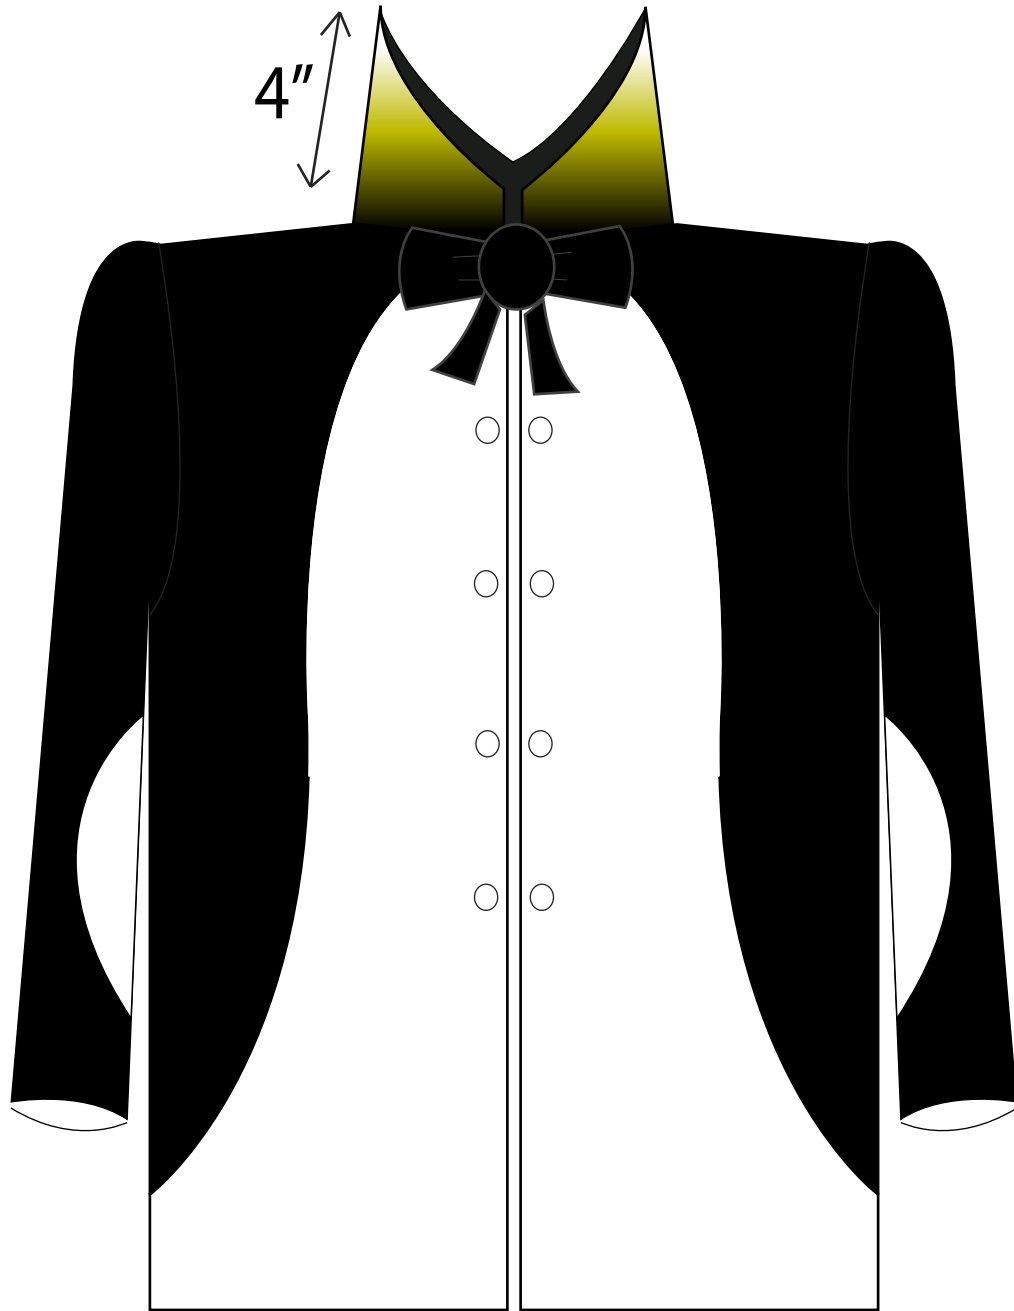

Boy's Jacket
Assignment 8
David D'Angelo
CAD SP 2008

CF 18.5"↑

CB 19.5"